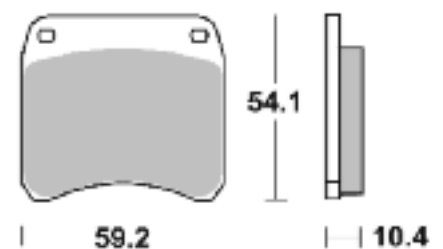

TRIUMPH

65.65239 Coppia pastiglie freno 523 DC dual carbon

Adattabile su:

TRIUMPH T140 Boneville (76/88 - ant./post.) • TR65 Thunderbird (81/> - ant.)
TR7T/TR7V Tiger (73/83 - ant.) • TSX 750 (83 - ant./post.)