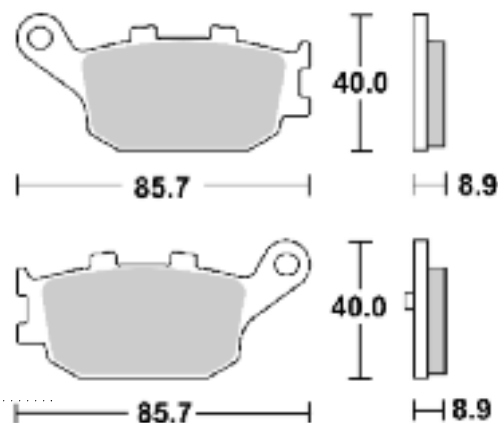

GR. 2 PARTI FRENANTI

65.615805 Coppia pastiglie freno 158 MS

Adattabile su:

HONDA 250 NSS Jazz (01/04 - post.) • 250 NSS Jazz ABS (01/04 - post.)

Rif. orig.: 06435KPB016