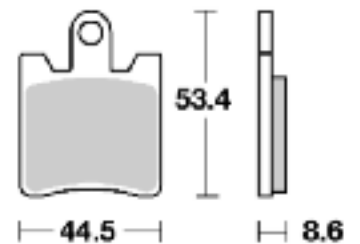

65.62060 Coppia pastiglie freno Sbs 206 HF

65.620610 Coppia pastiglie freno Sbs 206 CT