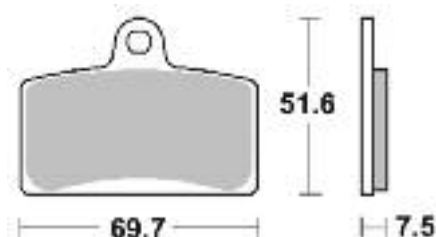

65.618905 Coppia pastiglie freno 189 MS

Adattabile su:

DERBI 80 GPR (04/05 - ant.) • 125 GPR (04/09 - ant.) • 125 GPR Nude (04/08 - ant.)
PEUGEOT 50 XR7 (08/> - ant.)
RIEJU 125 RS3 LC (09/10 - ant.) • 125 Tango (06/07 - ant.)