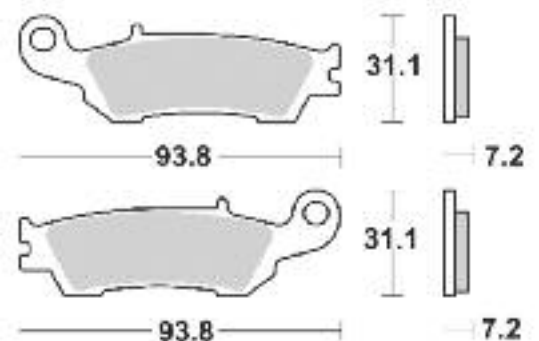

65.684002 Coppia pastiglie freno SBS 840 CS Carbon Silver

Adattabile su:

YAMAHA 250 YZ (08/09 - ant.) • 250 YZ F (07/10 - ant.) • 450 YZ F (08/10 - ant.)

Rif. orig.: 5XCW00450000