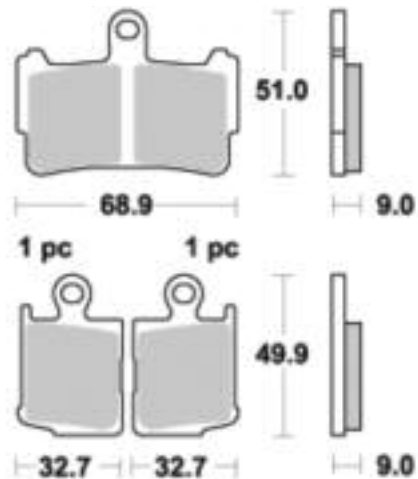

HONDA

65.68695 Set 4 p. past. HS ant. Honda 1200 VFR