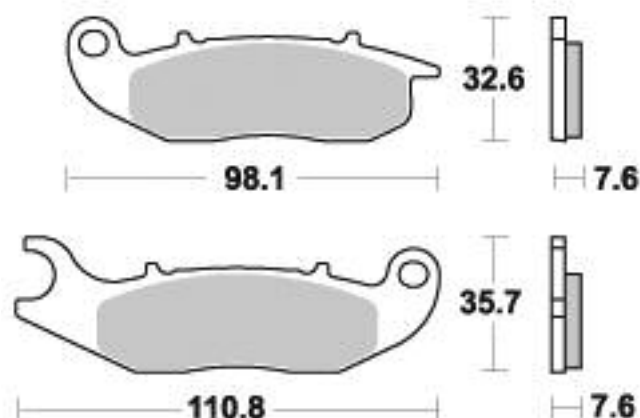

GR. 2 PARTI FRENANTI

VARIE

65.68590 Coppia pastiglie freno HF ant. Derbi Mulhacen (08/>)

Adattabile su:

DERBI 125 Mulhacen 4T Telaio 7N001791/> (08/10 - ant.)
125 Cross City (09/10 - ant.) • 125 Terra 4T Adventure (07/10 - ant.)
125 Terra 4T (07/10 - ant.)
SCORPA 125 T Ride F (10 - ant.) • 250 T Ride F (08/10 - ant.)

Rif. Derbi: 864342 • 865527