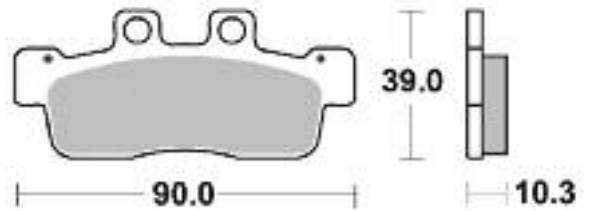

GR. 2 PARTI FRENANTI

65.62070 Coppia pastiglie freno Sbs 207 HF

65.620710 Coppia pastiglie freno Sbs 207 CT