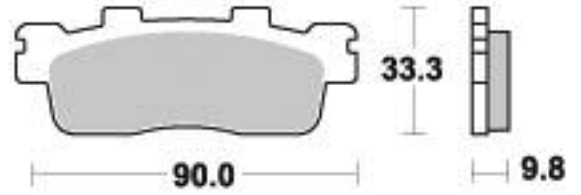

GR. 2 PARTI FRENANTI

KYMCO

65.62040 Coppia pastiglie freno HF post. Kymco Dountown

Adattabile su:

KYMCO 125 Dountown (09/10 - post.) • 200 Dountown (10 - post.)
300 Dountown (09/10 - post.)

Rif. orig.: 00143071

65.620410 Coppia pastiglie freno CT post. Kymco Dountown

Adattabile su:

KYMCO 125 Dountown (09/10 - post.) • 200 Dountown (10 - post.)
300 Dountown (09/10 - post.)

Rif. orig.: 00143071