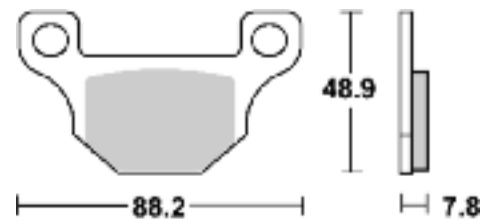

65.620310 Coppia pastiglie freno CT ant. TGB Express (04/10)

Adattabile su:

TGB 50 R X Bullet (08/09 - ant.) • 125 Delivery (04/10 - ant.)
125 Express BK8E (04/10 - ant.) • 125 303 R (04/08 - ant.)
150 303 R (04/08 - ant.) • 125 Laser/R9/R9I (04/09 - ant.) • 125 RS Hawk (08 - ant.)
150 Laser R9/Laser R9I (BR9D - 04/09 - ant.) • 150 RS Hawk (08 - ant.)
125 304 Sport (03/04 - ant.) • 125 R X Bullet (08/09 - ant.)
125 404 Executive (03/08 - ant.)