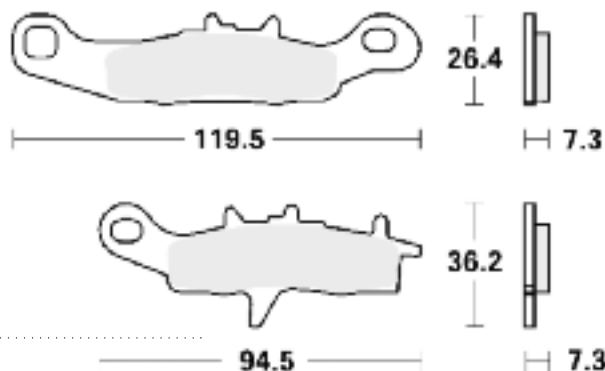

Adattabile su:

KAWASAKI 80 KX RA (97/00 - ant.) • 80 KX RB (97/00 - ant.)
 85 KX RA (01/09 - ant.) • 85 KX RB (01/09 - ant.)
 250 KL Super Sherpa (KL250G - 00/04 - ant.)
 250 KL Super Sherpa (KL250G9F - 09 - ant.)
SUZUKI 85 RM RA (05/08 - ant.) • 85 RM RB (05/08 - ant.)