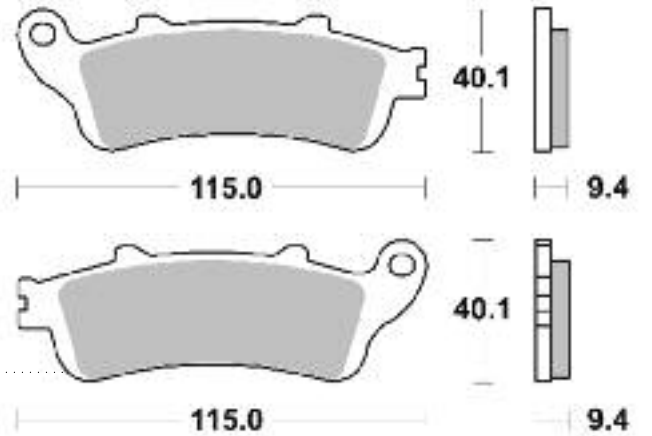

GR. 2 PARTI FRENANTI

65.614705 Coppia pastiglie freno 147 MS

Adattabile su:

HONDA 125 FES Pantheon 2T (JF05 - 98/02 - ant.)
125 FES Pantheon 4T (JF12 - 03/06 - ant.)
150 FES Pantheon 2T (JF05 - 98/02 - ant.)
150 FES Pantheon 4T (KF06 - 03/06 - ant.)
250 FES Foresight (MF04/MF05 - 97/03 - ant.)
PEUGEOT 250 SV (01/05 - ant.)

Rif. Honda: 06455KPB406 • 06455KFG641

Rif. Peugeot: 754808

65.616605 Coppia pastiglie freno 166 MS

Adattabile su:

BENELLI 125 Adiva (01/04 - post.) • 150 Adiva (01/04 - post.)
GILERA 125 DNA (01/> - post.) • 125 Runner VX 4T (00/04 - post.)
125 Runner VX SC/Race/ST 4T (05/10 - post.) • 180 DNA 4T (01/> - post.)
180 Runner VXR 4T (00/01 - post.) • 200 Runner VXR 4T (02/04 - post.)
200 Runner VXR 4T (05/06 - post.) • 200 Runner VXR Race/ST 4T E3 (06/10 - post.)
PIAGGIO 125 SuperHexagon GTX 11" (00/01 - post.) • 125 SuperHexagon GTX 12" (01/02 - post.)
125 Vespa Granturismo/E3 (ZAPM31100/01 - 03/07 - post.)
125 Vespa GTS E3 (07/09 - post.) • 125 Vespa GTV (07/08 - post.)
180 SuperHexagon GTX 11" (00/01 - post.) • 180 SuperHexagon GTX 12" (01/02 - post.)
200 Vespa Granturismo (ZAPM31200 - 06 - post.) • 200 Vespa Granturismo (ZAPM31200 - 03/05 - post.)
250 Superhexagon GTX (00/> - post.) • 250 Vespa GT 60 (ZAPM45102 - 06/07 - post.)
250 Vespa GTS/GTS ABS (ZAPM45100/45101 - 05/07 - post.) • 250 Vespa GTV (ZAPM45102 - 06/10 - post.)
250 Vespa GTV Navy E3 (ZAPM45102 - 08/10 - post.) • 300 Vespa GTS Super (ZAPM45200 - 08/10 - post.)

Rif. Gilera: 647161

Rif. Piaggio: 647161