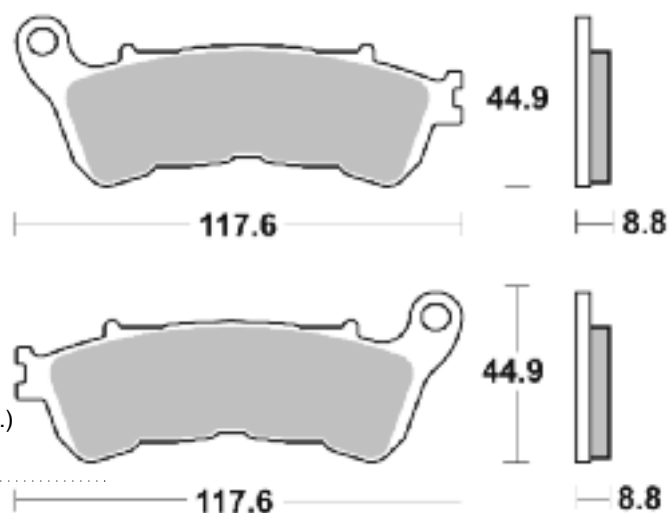

Rif. Kymco: 00156125 • 00158110

Rif. Peugeot: 754605

Rif. Suzuki: 59100-21860-000 • 59100-21870-000

65.61920 Coppia pastiglie freno 192 HF

Adattabile su:

HONDA 125 FES S Wing (07/10 - ant.)
 125 SH IE DD (09/10 - ant.)
 150 FES S Wing (07/08 - ant.) • 150 SH IE DD (09/10 - ant.)
 250 NSS Forza X/EX (MF08 - 05/09 - ant.) • 300 SH (07/11 - ant.)
 400 FJS Silver Wing T (09/10 - ant.)
SUZUKI 125 UH Burgman (07/10 - ant.) • 125 UX Sixteen (07/08 - ant.)
 150 UX Sixteen (07/08 - ant.) • 200 UH Burgman (07/09 - ant.)