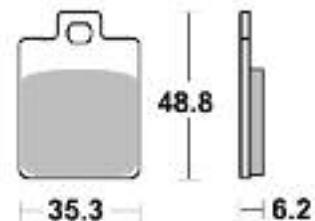

GR. 2 PARTI FRENANTI

PIAGGIO

65.620205 Coppia pastiglie freno SBS 202 MS sinterizzate maxiscooter

Adattabile su:

PIAGGIO 250/400 MP3/MIC/LT (06/09 - ant.)

Rif. orig.: 647157