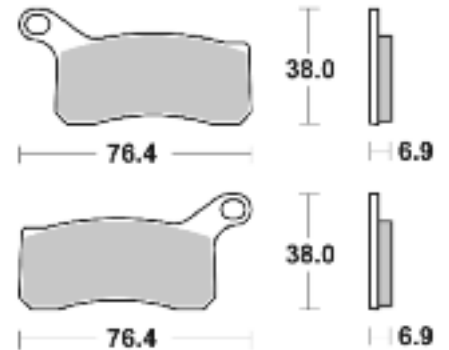

HM/KTM

65.68664 Coppia pastiglie freno SI KTM 450 SX ATV ant.