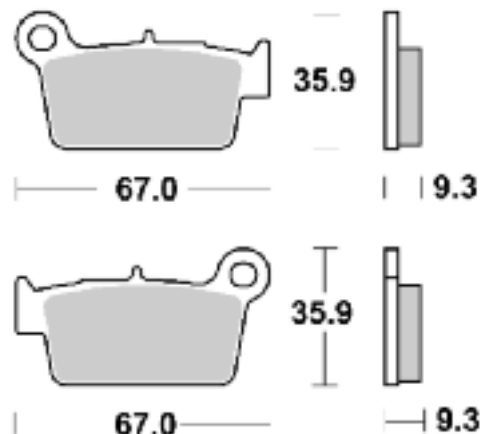

Adattabile su:

APRILIA 450 RXV (05/08 - post.) • 450 SXV (05/10 - post.)
450 SXV VDB Replica (08 - post.) • 550 RXV (05/08 - post.)
550 SXV (05/10 - post.) • 550 SXV VDB Replica (08 - post.)
BETAMOTOR 250 RR EN (05/07 - post.) • 400 RR EN (05/10 - post.)
450 RR EN (05/10 - post.) • 525 RR EN (05/10 - post.)
KAWASAKI 250 KX F (04/11 - post.) • 250 KXE F (Italia - 06/07 - post.)
450 KLX R (07/10 - post.) • 450 KX F (06/11 - post.) • 450 KXE F (Italia - 06/07 - post.)
SHERCO 250 SE 2.5l Enduro (06/> - post.) • 250 SX 2.5l F (09/> - post.)
450 4.5l Enduro (05/> - post.) • 450 4.5l Supermotard (06/> - post.)
510 SE 5.1l Enduro (06/> - post.)
SUZUKI 125 DR SM (09 - post.) • 250 RMZ 4T (04/10 - post.)
400 DR Z SM (Italia - 04/06 - post.) • 450 RMZ 4T (05/10 - post.)
TM 125 EN Enduro 2T (05/06 - post.) • 125 MX Cross 2T (05/06 - post.) • 144 MX Cross 2T (07 - post.)
250 EN Enduro 2T (05/06 - post.) • 250 EN F Enduro 4T (05/08 - post.) • 250 MX Cross 2T (05/06 - post.)
250 MX F Cross 4T (05/10 - post.) • 300 EN Enduro 2T (05/08 - post.) • 300 MX Cross 2T (05/08 - post.)
450 EN F Enduro 4T (05/10 - post.) • 450 MX F Cross 4T (05/10 - post.) • 530 EN F Enduro 4T (05/08 - post.)
530 MX F Cross 4T (05/10 - post.)
YAMAHA 125 WR (03/06 - post.) • 125 YZ (03/08 - post.) • 250 WR F (03/09 - post.) • 250 WR R 2T (03/07 - post.)
250 WR R 4T (08/10 - post.) • 250 WR X 4T (08/10 - post.) • 250 YZ (03/09 - post.) • 250 YZ F (03/10 - post.)
450 WR F (03/09 - post.) • 450 YZ F (03/10 - post.)