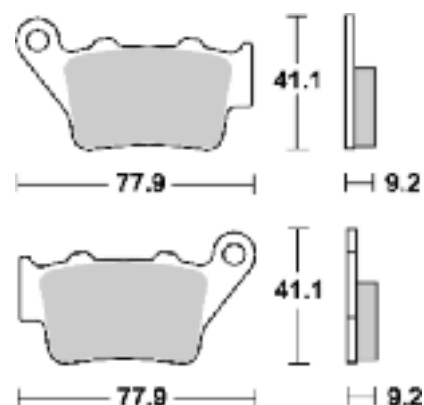

APRILIA 650 Pegaso/Cube/IE (01/03 - post.) • 660 Pegaso Factory (07/08 - post.)
660 Pegaso Strada (05/09 - post.) • 660 Pegaso Trail (05/08 - post.)
750 Dorsoduro (08/09 - post.) • 750 Shiver (08/09 - post.) • 850 Mana (07 - post.)
BENELLI 450 BX 449 Cross (08 - post.) • 450 BX 449 SM (08 - post.)
505 BX 505 Enduro (08 - post.) • 570 BX 570 SM (08 - post.)
BMW 125 C1 (00/03 - post.) • 200 C1 (02/03 - post.) • 450 GX (08/09 - post.)
650 F/ST Strada/Funduro (93/07 - post.) • 650 F CS Scarver (K14 - 02/05 - post.)
650 GS/Dakar (K78 - 01/07 - post.) • 650 F GS 2C (800 cc. - 08 - post.)
650 G Xchallenge (K15 - 07/08 - post.) • 650 G Xcountry (K15 - 07/08 - post.)
650 G Xmoto (K15 - 07/08 - post.) • 800 F GS (08 - post.) • 800 F R (09 - post.)
800 F S/F ST (06/08 - post.) • 850 R RT (98/00 - post.) • 1100 R RT (98/01 - post.)
DUCATI 1000 GT (05/07 - post.) • 1000 Paul Smart LE (05/06 - post.)
1000 Sport Monoposto/Biposto (05/06 - post.) • 1000 Sport S (07/08 - post.)
GAS GAS 125 EC (97/99 - post.) • 200 EC (99 - post.) • 250 EC (97/99 - post.) • 250 MC (97/99 - post.) • 300 EC (99 - post.)
HONDA 500 CB/CB S (PC26/PC32 - 97/04 - post.) • 650 FX Vigor (RD09 - 98/99 - post.)
650 NT V Deauville (RC47 - 01 - post.) • 650 NX Dominator (RD02/RD08 - 97/02 - post.) • 650 SLR (RD09 - 97/98 - post.)
HUSABERG 400 FC (99/02 - post.) • 400 FE (96/03 - post.) • 450 FC (95/07 - post.) • 450 FE E (04/08 - post.)
470 FC (01/02 - post.) • 470 FX E (01/02 - post.) • 501 FC S/E (99/05 - post.) • 501 FE S/E (99/> - post.) • 550 FC (01/> - post.)
550 FE E (04/08 - post.) • 550 FS E (05/08 - post.) • 600 FC (99/01 - post.) • 600 FE S/E (99/02 - post.) • 650 FE E (01/08 - post.)
650 FS C (06/08 - post.) • 650 FS E (01/07 - post.) • 650 FX E (01/03 - post.)
HUSQVARNA 125 CR (96/04 - post.) • 125 SM (99/04 - post.) • 125 SM S (05/08 - post.) • 125 WR (91/95 - post.)
125 WR (96/05 - post.) • 125 WRE (96/08 - post.) • 250 CR (96/04 - post.) • 250 SM R (05 - post.) • 250 TC (02/03 - post.)
250 TE (02/03 - post.) • 250 WR (95/06 - post.) • 250 WRK (89/95 - post.) • 350 TE (92/> - post.) • 360 WR (92/01 - post.)
400 SM R (02/04 - post.) • 410 TE (96/01 - post.) • 410 TE E (99/01 - post.) • 450 SM R (03/05 - post.)
450 TC (02/03 - post.) • 450 TE (02/05 - post.) • 510 SM R (05 - post.) • 510 TC (02/03 - post.) • 510 TE (02/04 - post.)
570 SM R (01/05 - post.) • 570 SM R Nox (01/03 - post.) • 570 TC (01/02 - post.) • 570 TE (01/02 - post.) • 610 SM (98/00 - post.)
610 SM S (00/07 - post.) • 610 TC (96/01 - post.) • 610 TE (96/00 - post.) • 610 TE E (96/00 - post.) • 610 TE LT (00 - post.)
HYOSUNG 450 RX (08/> - post.) • **MAICO** 500 cross/Enduro/SM (99/> - post.)
KTM 125 EXC 2T (98/03 - post.) • 125 LC2 Euro (99/> - post.) • 125 Supermoto (00/05 - post.) • 125 SX 2T (93/03 - post.)
200 EXC 2T (99/03 - post.) • 250 EXC 2T (97/03 - post.) • 250 EXC Racing 4T (03 - post.) • 250 GS/EGS 2T (92/97 - post.)
250 SX 2T (96/02 - post.) • 300 EXC 2T (99/03 - post.) • 360 MX 2T (96/97 - post.) • 360 SX 2T (96/97 - post.)
360 XC 2T (96/97 - post.) • 380 EXC 2T (99/> - post.) • 380 MX 2T (98/> - post.) • 380 SX 2T (98/> - post.)
380 XC 2T (98/> - post.) • 400 EXC 4T (00/03 - post.) • 400 LC4 EGS 4T (99/00 - post.) • 400 SX Racing 4T (00/02 - post.)
400 SXC 4T Tiainen Replica (99/00 - post.) • 450 EXC 4T (03 - post.) • 520 EXC 4T (00/02 - post.) • 520 SX 4T (00/02 - post.)
525 EXC 4T (03 - post.) • 525 SX 4T (03 - post.) • 540 SXC 4T (99/00 - post.) • 540 SXC 4T Tiainen Replica (99/00 - post.)
540 SXS 4T (01/04 - post.) • 620 Duke (96/98 - post.) • 620 LC4 SC 4T Supercompetiton (99/01 - post.)
620 LC4 Supermoto 4T (00/01 - post.) • 625 SMC Supermoto 4T (05/07 - post.) • 640 Duke 2 (99/05 - post.)
640 LC4 Adventure (99/06 - post.) • 640 LC4 E Enduro (99/05 - post.) • 640 LC4 E Supermoto (99/05 - post.)
660 LC4 Rallye/Factory Replica (01/07 - post.) • 660 LC4 SMC Supermoto (03/04 - post.) • 690 EXC Enduro/Enduro R 4T (08 - post.)
690 LC4 Duke (08 - post.) • 690 LC4 Rallye Factory Replica (08 - post.) • 690 Supermoto (07/08 - post.) • 690 SMC 4T (08 - post.)
690 SMR Supermoto (08/> - post.) • 950 Duke (04 - post.) • 950 LC8 Rallye (02/03 - post.) • 990 Superduke/R (05/08 - post.)
TM 125 MX Cross 2T (96/00 - post.) • 250 EN Enduro 2T (95/00 - post.) • 300 MX Cross 2T (98/00 - post.)
320 MX Cross 2T (96/97 - post.) • 400 MX F Cross 4T (00 - post.)
VOR 400 Cross (00/> - post.) • 400 Enduro (00/> - post.) • 500 492 Enduro (99/> - post.) • 500 492 SM (00/> - post.)
500 495 Cross (99/> - post.)
YAMAHA 600 TT E (4GW-4LW - 96/01 - post.) • 600 TT R (DJ01 - 98/02 - post.) • 600 TT R/RE (5CH-5CH5 - 03/04 - post.)
660 MT03 (05/08 - post.) • 660 XT R (04/10 - post.) • 660 XT X (04/08 - post.) • 660 XT Z Ténéré (08 - post.)