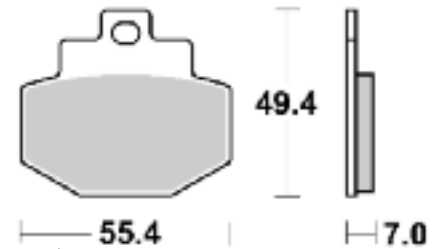

GR. 2 PARTI FRENANTI

65.614705 Coppia pastiglie freno 147 MS

Adattabile su:

HONDA 125 FES Pantheon 2T (JF05 - 98/02 - ant.)
125 FES Pantheon 4T (JF12 - 03/06 - ant.)
150 FES Pantheon 2T (JF05 - 98/02 - ant.)
150 FES Pantheon 4T (KF06 - 03/06 - ant.)
250 FES Foresight (MF04/MF05 - 97/03 - ant.)
PEUGEOT 250 SV (01/05 - ant.)

Rif. Honda: 06455KPB406 • 06455KFG641

Rif. Peugeot: 754808

65.616605 Coppia pastiglie freno 166 MS

Adattabile su:

BENELLI 125 Adiva (01/04 - post.) • 150 Adiva (01/04 - post.)
GILERA 125 DNA (01/> - post.) • 125 Runner VX 4T (00/04 - post.)
125 Runner VX SC/Race/ST 4T (05/10 - post.) • 180 DNA 4T (01/> - post.)
180 Runner VXR 4T (00/01 - post.) • 200 Runner VXR 4T (02/04 - post.)
200 Runner VXR 4T (05/06 - post.) • 200 Runner VXR Race/ST 4T E3 (06/10 - post.)
PIAGGIO 125 SuperHexagon GTX 11" (00/01 - post.) • 125 SuperHexagon GTX 12" (01/02 - post.)
125 Vespa Granturismo/E3 (ZAPM31100/01 - 03/07 - post.)
125 Vespa GTS E3 (07/09 - post.) • 125 Vespa GTV (07/08 - post.)
180 SuperHexagon GTX 11" (00/01 - post.) • 180 SuperHexagon GTX 12" (01/02 - post.)
200 Vespa Granturismo (ZAPM31200 - 06 - post.) • 200 Vespa Granturismo (ZAPM31200 - 03/05 - post.)
250 Superhexagon GTX (00/> - post.) • 250 Vespa GT 60 (ZAPM45102 - 06/07 - post.)
250 Vespa GTS/GTS ABS (ZAPM45100/45101 - 05/07 - post.) • 250 Vespa GTV (ZAPM45102 - 06/10 - post.)
250 Vespa GTV Navy E3 (ZAPM45102 - 08/10 - post.) • 300 Vespa GTS Super (ZAPM45200 - 08/10 - post.)

Rif. Gilera: 647161

Rif. Piaggio: 647161

65.68816 Cp. pastiglia freno post. Sbs 881LS sinterizzata

Adattabile su:

HONDA 250 CBR R (11 - post.)
SUZUKI 650 SFV Gladius (09/11 - post.)

Rif. Suzuki: 69100-44850-000

65.619710 Coppia pastiglie freno 197 CT

Adattabile su: