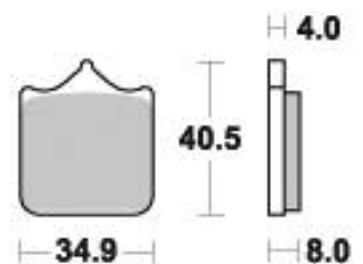

Adattabile su:

BMW 1000 S RR (09/10 - ant.)

Rif. orig.: 34117714800

GR. 2 PARTI FRENANTI

65.617610 Coppia pastiglie freno 176 CT

Adattabile su:

BMW 125 C1 (00/03 - ant.) • 200 C1 (02/03 - ant.)

Rif. orig.: 34112236720