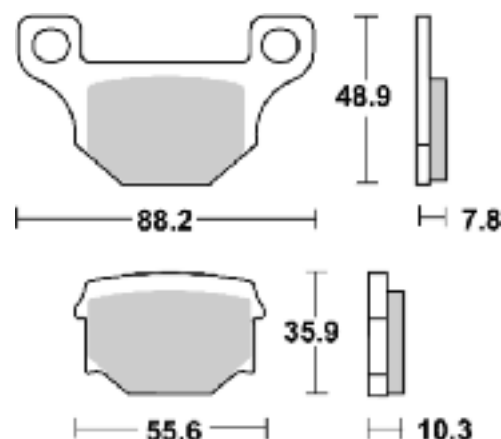

65.65850 Coppia pastiglie freno HF post. Derbi Mulhacen (08/>) - RIPRISTINATO

Adattabile su:

DERBI 125 Mulhacen 4T (07/10 - post.) • 125 Terra 4T Adventure (07/10 - post.)
125 Terra 4T (07/10 - post.) • 125 Senda R DRD 4T 4V (10 - post.)
125 Senda SM DRD 4T 4V (10 - post.) • 125 GPR 4T (09/10 - post.)
SUZUKI 125 GN (05/> - ant.) • 125 GN E (90 - ant.) • 125 GN Z (82/89 - ant.)
MOTOR HISPANIA 125 MH7 Naked Air (08/10 - post.)
125 MH7 Naked LC (08/10 - post.) • 50 RX R (08/10 - post.)
125 RX R (08/10 - post.) • 125 Duna Hard Road Enduro (08/10 - ant.)
125 Duna Sports City Supermotard (08/09 - post.) • 50 KN1 (09/10 - post.)
RIEJU 125 Marathon Pro Enduro (09/10 - post.)
125 Marathon Pro Supermotard (09/10 - post.) • 50 RRX Spyke (08/10 - ant.)
50 RRX Spyke (08/10 - post.) • 50 MRT (08/10 - ant.) • 50 MRT (08/10 - post.)
50 MRT Supermotard (08/10 - ant.) • 50 MRT Supermotard (08/10 - post.)
50 MRT Pro (08/10 - post.) • 50 MRT Supermotard Pro (08/10 - post.)
50 NKD (08/10 - post.) • 50 RS 2 Matrix Pro (07/10 - post.)
50 RS 2 Matrix (07/10 - post.) • 50 TS 2 FR (09/10 - post.)
50 Tango Motard (09/10 - ant.) • 125 NKD (08/10 - post.)
125 RS 2 (07/10 - post.) • 125 RS 2 Pro (07/10 - post.) • 125 Tango Motard (09/10 - post.)

Rif. Derbi: 864428

Rif. Suzuki: 59301-39841-000 • 59300-29820-000