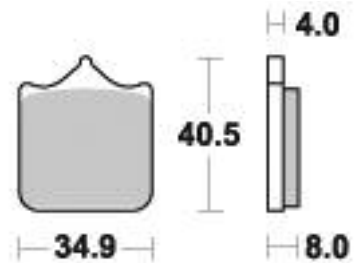

65.68709 Set 4 p. past. DC ant. BMW 1000 S RR

Adattabile su:

BMW 1000 S RR (09/10 - ant.)

Rif. orig.: 34117714800