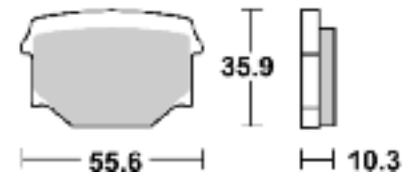

65.620310 Coppia pastiglie freno CT ant. TGB Express (04/10)

Adattabile su:

TGB 50 R X Bullet (08/09 - ant.) • 125 Delivery (04/10 - ant.)
125 Express BK8E (04/10 - ant.) • 125 303 R (04/08 - ant.)
150 303 R (04/08 - ant.) • 125 Laser/R9/R9I (04/09 - ant.) • 125 RS Hawk (08 - ant.)
150 Laser R9/Laser R9I (BR9D - 04/09 - ant.) • 150 RS Hawk (08 - ant.)
125 304 Sport (03/04 - ant.) • 125 R X Bullet (08/09 - ant.)
125 404 Executive (03/08 - ant.)