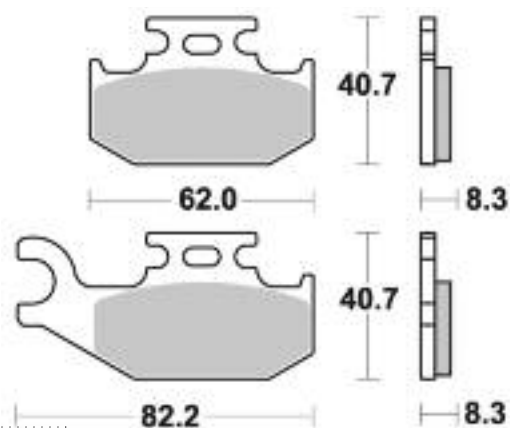

Adattabile su:

SUZUKI 700 LTA King Quad (05/> - ant. sx)

Rif. orig.: 59100-31860-000

65.68364 Coppia pastiglie SBS 836 SI sinterizzate off road

Adattabile su:

SUZUKI 700 LTA King Quad (05/> - ant. dx)

Rif. orig.: 59100-31850-000