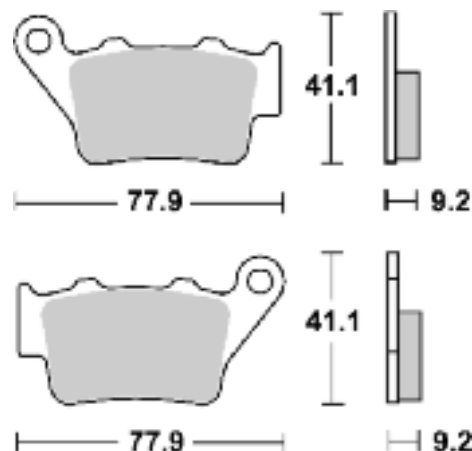

APRILIA 650 Pegaso/Cube/IE (01/03 - post.) • 660 Pegaso Factory (07/08 - post.)
660 Pegaso Strada (05/09 - post.) • 660 Pegaso Trail (05/08 - post.)
750 Dorsoduro (08/10 - post.) • 750 Shiver (08/10 - post.) • 850 Mana (07 - post.)
BENELLI 450 BX 449 Cross (08/10 - post.) • 450 BX 449 SM (08 - post.)
505 BX 505 Enduro (08/10 - post.) • 570 BX 570 SM (08 - post.)
BMW 125 C1 (00/03 - post.) • 200 C1 (02/03 - post.) • 450 GX (08/10 - post.)
650 F/ST Strada/Funduro (93/07 - post.) • 650 F CS Scarver (K14 - 02/05 - post.)
650 F GS/Dakar (K78 - 01/07 - post.) • 650 F GS 2C (800cc - 08 - post.)
650 G Xchallenge (K15 - 07/10 - post.) • 650 G Xcountry (K15 - 07/10 - post.)
650 G Xmoto (K15 - 07/10 - post.) • 800 F GS (08/10 - post.)
800 F R (09/10 - post.) • 800 F S/F ST (06/10 - post.) • 850 R RT (98/00 - post.)
1100 R RT (98/01 - post.)
DUCATI 1000 GT (05/07 - post.) • 1000 Paul Smart LE (05/06 - post.)
1000 Sport Monoposto, Biposto (05/06 - post.) • 1000 Sport S (07/08 - post.)
GAS GAS 125 EC 2T (97/99 - post.) • 200 EC 2T (99 - post.)
250 EC 2T (97/99 - post.) • 250 MC (97/99 - post.) • 300 EC 2T (99 - post.)
HONDA 500 CB/CB S (PC26/PC32 - 97/04 - post.) • 650 FX Vigor (RD09 - 98/99 - post.) • 650 NT V Deauville (RC47 - 01 - post.)
650 NX Dominator (RD02/RD08 - 97/02 - post.) • 650 SLR (RD09 - 97/98 - post.)
HUSABERG 400 FC (99/02 - post.) • 400 FE S/E (96/03 - post.) • 450 FC (95/07 - post.) • 450 FE E (04/08 - post.)
470 FC (01/02 - post.) • 470 FX E (01/02 - post.) • 501 FE S/E (99/04 - post.) • 501 FC S/E (99/05 - post.) • 550 FC (01/> - post.)
550 FE E (04/08 - post.) • 550 FS E (05/08 - post.) • 600 FC (99/01 - post.) • 600 FE S/E (99/02 - post.) • 650 FE E (01/08 - post.)
650 FS C (06/08 - post.) • 650 FS E (01/07 - post.) • 650 FX E (01/03 - post.)
HUSQVARNA 125 CR (96/04 - post.) • 125 SM (99/04 - post.) • 125 SM S (05/08 - post.) • 125 WR (91/95 - post.)
125 WR (96/05 - post.) • 125 WRE (96/08 - post.) • 250 CR (96/04 - post.) • 250 SM R (05 - post.) • 250 TC (02/03 - post.)
250 TE (02/03 - post.) • 250 WR (95/06 - post.) • 250 WRK (89/95 - post.) • 350 TE (92/> - post.) • 360 WR (92/01 - post.)
400 SM R (02/04 - post.) • 410 TE (96/01 - post.) • 410 TE E (99/01 - post.) • 450 SM R (03/05 - post.) • 450 TC (02/03 - post.)
450 TE (02/05 - post.) • 510 SM R (05 - post.) • 510 TC (02/03 - post.) • 510 TE (02/04 - post.) • 570 SM R (01/05 - post.)
570 SM R Nox (01/03 - post.) • 570 TC (01/02 - post.) • 570 TE (01/02 - post.) • 610 SM (98/00 - post.) • 610 SM S (00/07 - post.)
610 TC (96/01 - post.) • 610 TE (96/09 - post.) • 610 TE E (96/10 - post.) • 610 TE LT (00 - post.)
HYOSUNG 450 RX (08/> - post.)
KTM 125 EXC 2T (98/03 - post.) • 125 LC2 Euro (99/> - post.) • 125 Supermoto (00/05 - post.) • 125 SX 2T (93/03 - post.)
200 EXC 2T (99/03 - post.) • 250 EXC 2T (97/03 - post.) • 250 EXC Racing 4T (03 - post.) • 250 GS/EGS 2T (92/97 - post.)
250 SX 2T (96/02 - post.) • 300 EXC 2T (99/03 - post.) • 360 MX 2T (96/97 - post.) • 360 SX 2T (96/97 - post.)
360 XC 2T (96/97 - post.) • 380 EXC 2T (99/> - post.) • 380 MX 2T (98/> - post.) • 380 SX 2T (98/> - post.)
380 XC 2T (98/> - post.) • 400 EXC 4T (00/03 - post.) • 400 LC4 EGS 4T (99/00 - post.) • 400 SX Racing 4T (00/02 - post.)
400 SXC 4T Tiainen Replica (99/00 - post.) • 450 EXC 4T (03 - post.) • 520 EXC 4T (00/02 - post.) • 520 SX 4T (00/02 - post.)
525 EXC 4T (03 - post.) • 525 SX 4T (03 - post.) • 540 SXC 4T (99/00 - post.) • 540 SXC 4T Tiainen Replica (99/00 - post.)
540 SXS 4T (01/04 - post.) • 620 Duke (96/98 - post.) • 620 LC4 SC 4T Supercompetition (99/01 - post.)
620 LC4 Supermoto 4T (00/01 - post.) • 625 SMC Supermoto 4T (05/07 - post.) • 640 Duke 2 (99/05 - post.)
640 LC4 Adventure (99/06 - post.) • 640 LC4 E Enduro (99/05 - post.) • 640 LC4 E Supermoto (99/05 - post.)
660 LC4 Rallye/Factory Replica (01/07 - post.) • 660 LC4 SMC Supermoto (03/04 - post.) • 690 EXC Enduro/Enduro R 4T (08/10 - post.)
690 LC4 Duke (08/10 - post.) • 690 LC4 Rallye Factory Replica (08/09 - post.) • 690 SM Supermoto (07/08 - post.)
690 SMC 4T (08/10 - post.) • 690 SMR Supermoto (08/10 - post.) • 950 Duke (04 - post.) • 950 LC8 Rallye (02/03 - post.)
990 Super Duke/R (05/10 - post.)
MAICO 500 Cross/Enduro/SM (99/> - post.)
TM 125 MX Cross 2T (96/00 - post.) • 250 EN Enduro 2T (95/00 - post.) • 300 MX Cross 2T (98/00 - post.)
320 MX Cross 2T (96/97 - post.) • 400 MX F Cross 4T (00 - post.)
VOR 400 Cross (00/> - post.) • 400 Enduro (00/03 - post.) • 500 492 Enduro (98/99 - post.)
500 492 SM (00/> - post.) • 500 495 Cross (99/> - post.)
YAMAHA 660 MT03 (05/08 - post.) • 660 XT R (04/10 - post.) • 660 XT X (04/08 - post.) • 660 XT Z Ténéré (08/10 - post.)

Rif. Aprilia: AP8113538 • AP8133825

Rif. Ducati: 61340761A

Rif. Gas Gas: 34112236995

Rif. Honda: BE250022068

Rif. Husqvarna: 8000A2790

Rif. KTM: 75013090000 • 50313090000 • 54613309200

Rif. Yamaha: 5VKW00460000