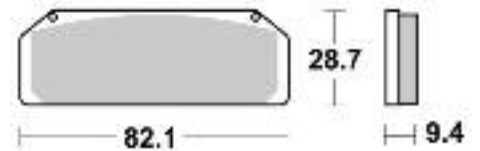

BREMBO

65.68459 Coppia pastiglie DC pinza Brembo radiale GP

Adattabile su:

pinza **BREMBO** radiale monoblocco GP