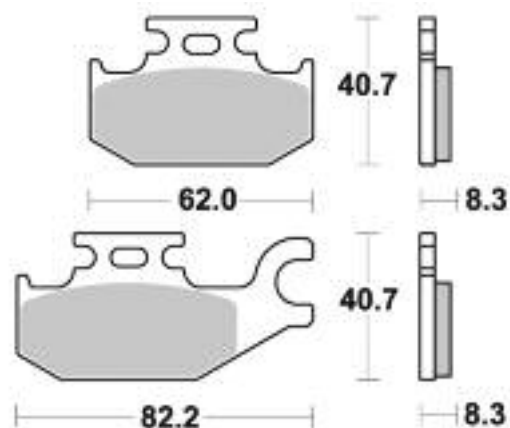

SUZUKI

65.68354 Coppia pastiglie SBS 835 SI sinterizzate off road

Adattabile su:

SUZUKI 700 LTA King Quad (05/> - ant. sx)

Rif. orig.: 59100-31860-000

65.68364 Coppia pastiglie SBS 836 SI sinterizzate off road

Adattabile su:

SUZUKI 700 LTA King Quad (05/> - ant. dx)

Rif. orig.: 59100-31850-000