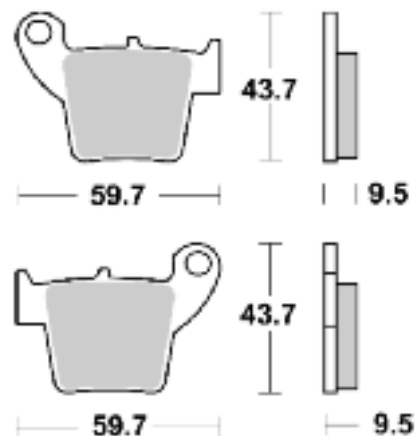

Adattabile su:

APRILIA 450 MXV (09/10 - post.) • 450 RXV (09/10 - post.) • 550 RXV (09/10 - post.)
FANTIC MOTOR 50 Caballero Motard (10 - post.) • 50 Caballero Regolarità (10 - post.)
 125 Caballero Motard (10 - post.) • 125 Caballero Regolarità (10 - post.)
HONDA 125 CR R (02/07 - post.) • 125 CR R SM (02/07 - post.) • 125 CRE R (02/07 - post.)
 125 CRE R (HM Italia - 05/08 - post.) • 125 CRM R (HM Italia - 05/08 - post.)
 150 CRF R (07/10 - post.) • 150 CRF R Expert (07/10 - post.) • 250 CR R (02/07 - post.)
 250 CR R SM (02/07 - post.) • 250 CRE F (HM Italia - 04/08 - post.)
 250 CRE R (ME10 - 02/07 - post.) • 250 CRE X (HM Italia - 04/06 - post.)
 250 CRE X IE (HM Italia - 07/09 - post.) • 250 CRF R (ME10/ME10A - 04/10 - post.)
 250 CRF R SM/CRMF R (HM Italia - 04/09 - post.) • 250 CRF X (ME11 - 04/10 - post.)
 250 CRM X IE (HM Italia - 07/08 - post.) • 290 CRE X IE (HM Italia - 07/08 - post.)
 290 CRM X IE (HM Italia - 07/08 - post.) • 300 CRE F X (HM Italia - 09/10 - post.)
 450 CRE F (PE05 - HM Italia - 02/04 - post.) • 450 CRE F R (HM Italia - 05/09 - post.)
 450 CRF R (PE05 - 02/10 - post.) • 450 CRF R Supemotard (HM Italia - 02/04 - post.) • 450 CRF X (PE06 - 05/10 - post.)
 450 CRM F R (HM Italia - 05/09 - post.) • 500 CRF X (HM Italia - 05/09 - post.)