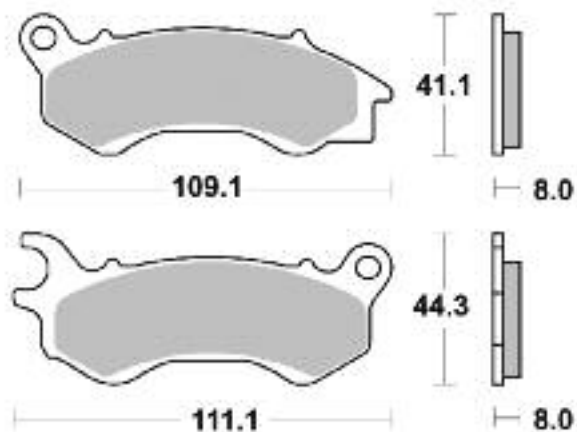

Adattabile su:

HONDA 1200 VFR (10 - ant.)

Rif. orig.: 06455MGE006

65.62050 Coppia pastiglie freno Sbs 205 HF

65.620510 Coppia pastiglie freno Sbs 205 CT