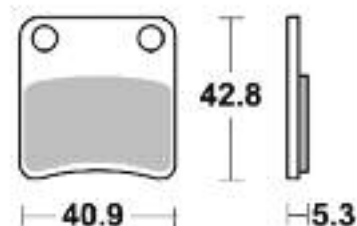

65.62090 Coppia pastiglie freno Sbs 209 HF

Adattabile su:

GILERA 500 Fuoco IE (07/10 - freno stazionamento)
800 GP (08/10 - freno stazionamento)
HONDA 400 FJS Silver Wing (06/08 - freno stazionamento)
600 FJS Silver Wing (PF01 - 01/08 - freno stazionamento)
600 FJS Silver Wing ABS (PF01 - 03/08 - freno stazionamento)
PIAGGIO 125 MP3 (07/08 - freno stazionamento)
125 MP3 Hybrid (09/10 - freno stazionamento) • 125 MP3 IE (09/10 - freno stazionamento)
250 MP3 (ZAPM47201 - 06/07 - freno stazionamento)
250 MP3 LT (ZAPM64100 - 09/10 - freno stazionamento)
250 MP3 MIC (ZAPM63200 - 08/09 - freno stazionamento)
300 MP3 IE LT (10 - freno stazionamento) • 300 MP3 IE MIC (10 - freno stazionamento)
400 MP3 LT (ZAPM64200 - 09/10 - freno stazionamento)
400 MP3/MP3 MIC (ZAPM59101/02 - 07/09 - freno stazionamento)

Rif. Gilera: 648476

Rif. Honda: 06436MCT016

Rif. Piaggio: 648476