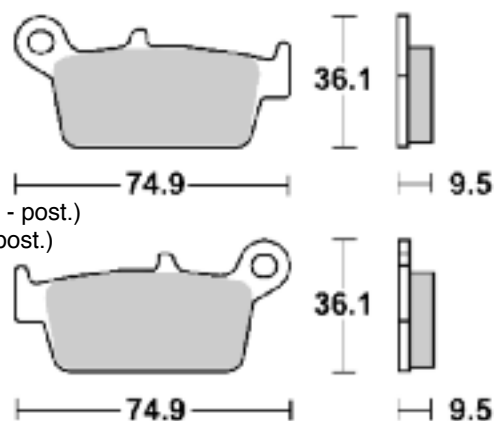

GAS GAS 125 EC 2T (00/10 - post.) • 125 MC (00/06 - post.) • 200 EC 2T (00/09 - post.)
250 EC 2T (00/10 - post.) • 250 EC 4T (10 - post.) • 250 MC (00/06 - post.)
300 EC 2T (00/10 - post.) • 300 MC (00/06 - post.) • 450 FSE EC (02/06 - post.)
450 FSE SM (03/06 - post.) • 450 FSR EC (06/07 - post.)
450 FSR SM (06/07 - post.) • 515 FSR EC (08/> - post.)
HONDA 85 CR R RA (03/07 - post.) • 85 CR R RB (03/07 - post.)
125 CR R (86/01 - post.) • 125 CR R SM (86/01 - post.) • 125 CRE R (90/94 - post.)
125 CRE R (95/01 - post.) • 125 CRM R (90/94 - post.)
125 CRM R Italy (90/94 - post.) • 125 XL R/R Paris Dakar/S/SD (93/00 - post.)
250 CR R (86/01 - post.) • 250 CR R SM (01 - post.)
250 CRE R (ME10 - 86/01 - post.) • 250 XL (MD26 - 90/92 - post.)
250 XL R SPL (MD22 - 94/> - post.) • 250 XR L (91/96 - post.)
250 XR R (ME06/MD30 - 96/06 - post.) • 250 XR R Supermotard (ME06/MD30 - 03/07 - post.)
400 XR R (96/06 - post.) • 400 XR R Supermotard (96/06 - post.) • 440 XR R (96/06 - post.)
500 CR R (PE02 - 87/94 - post.) • 500 CR R (PE02 - 95/01 - post.)
500 CR R Supermotard (PE02 - 89/01 - post.) • 500 CRE R (PE02 - 89/01 - post.)
650 XR L (RD062 - 93/95 - post.) • 650 XR L (RD062 - 96/05 - post.)
650 XR R (RE01 - 00/08 - post.) • 650 XR R SM (RE01 - 00/08 - post.)
KAWASAKI 125 KX (95/08 - post.) • 250 KLX S (KLX250H - 06/07 - post.)
250 KLX S (LX250SSD - 09/10 - post.) • 250 KX (95/08 - post.)
300 KLX R (LX300A - 97/06 - post.) • 400 KLX R (03/05 - post.)
400 KLX SR (03/05 - post.) • 500 KX (96/> - post.) • 650 KLX R (KLX650D - 96/02 - post.)
KYMC0 50 Super 9/Super 9 Sport (00/07 - ant.) • 125 Super 9 (00/> - ant.)
250 Super 9 (00/> - ant.)
SHERCO 450 4.5i Enduro (04 - post.)
SUZUKI 125 RM (96/08 - post.) • 250 DR-Z (91/07 - post.) • 250 RM (96/09 - post.)
400 DR Z E (00/07 - post.) • 400 DR Z S (00/09 - post.) • 400 DR Z SM (05/09 - post.)
TM 125 EN Enduro 2T (01/04 - post.) • 125 MX Cross 2T (01/04 - post.)
250 EN Enduro 2T (01/04 - post.) • 250 EN F Enduro 4T (01/04 - post.)
250 MX Cross 2T (01/04 - post.) • 250 MX F Cross 4T (01/04 - post.)
300 EN Enduro 2T (01/04 - post.) • 300 MX Cross 2T (01/04 - post.)
400 EN F Enduro 4T (01/03 - post.) • 400 MX F Cross 4T (01 - post.)
YAMAHA 125 WR (98/02 - post.) • 125 YZ (98/02 - post.) • 250 WR F (01/02 - post.)
250 WR R 2T (98/02 - post.) • 250 YZ (98/02 - post.) • 250 YZ F (01/02 - post.)
400 WR F (99/00 - post.) • 400 YZ F (99 - post.) • 426 WR F (01/02 - post.)
426 YZ F (00/02 - post.)