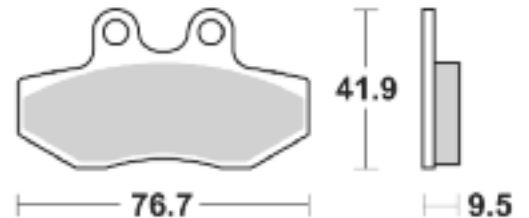

GR. 2 PARTI FRENANTI

65.62070 Coppia pastiglie freno Sbs 207 HF

65.620710 Coppia pastiglie freno Sbs 207 CT

Adattabile su:

YAMAHA 125 NXC Cygnus X (5ML/5MLA/4P91/4P93 - 10 - ant.)

65.62080 Coppia pastiglie freno Sbs 208 HF

65.620810 Coppia pastiglie freno Sbs 208 CT

Adattabile su:

YAMAHA 125 YW BW'S (10 - ant.)

Rif. orig.: 5S9W00450000

65.619010 Coppia pastiglie freno 190 CT

Adattabile su:

MBK 125 XC Flame X (05 - ant.)

YAMAHA 125 NXC Cygnus X (5ML/5MLA/4P91/4P93 - 04/09 - ant.)

Rif. MBK: 5NWW00450000

Rif. Yamaha: 5NWW00450000

65.618105 Coppia pastiglie freno HS

Adattabile su:

YAMAHA 125 YPR X-Max (11 - ant.) • 250 YPR X-Max (11 - ant.)

Rif. Yamaha: 37PF581100000