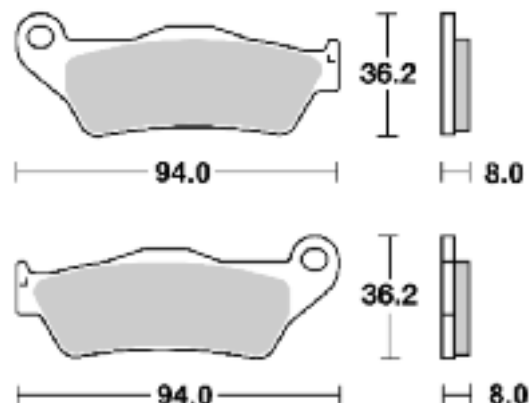

MAICO 500 Cross/Enduro/SM (99/> - ant.)

MOTO MORINI 1200 Granpasso (08 - post.)

RIEJU 250 Marathon (09/10 - ant.) • 450 Marathon (09/10 - ant.)

SHERCO 250 SE 2.5l Enduro (06/> - ant.) • 250 SX 2.5l F (09/> - ant.)

450 4.5l Enduro (04/08 - ant.) • 510 SE 5.1l Enduro (06/> - ant.)

TM 125 EN Enduro 2T (01/06 - ant.) • 125 MX Cross 2T (96/06 - ant.) • 144 MX Cross 2T (07 - ant.)

250 EN Enduro 2T (95/06 - ant.) • 250 EN F Enduro 4T (01/08 - ant.) • 250 MX Cross 2T (01/06 - ant.)

250 MX F Cross 4T (01/10 - ant.) • 300 EN Enduro 2T (01/08 - ant.) • 300 MX Cross 2T (01/08 - ant.)

300 MX Cross 2T (98/00 - ant.) • 320 MX Cross 2T (96/97 - ant.) • 400 EN F Enduro 4T (01/03 - ant.)

400 MX F Cross 4T (00 - ant.) • 400 MX F Cross 4T (01 - ant.) • 450 EN F Enduro 4T (02/04 - ant.)

450 EN F Enduro 4T (05/10 - ant.) • 450 MX F Cross 4T (02/04 - ant.) • 450 MX F Cross 4T (05/10 - ant.)

530 EN F Enduro 4T (01/04 - ant.) • 530 EN F Enduro 4T (05/08 - ant.) • 530 MX F Cross 4T (01/04 - ant.)

530 MX F Cross 4T (05/10 - ant.)

VOR 400 Cross (00/> - ant.) • 400 Enduro (00/03 - ant.) • 500 492 Enduro (98/99 - ant.)

500 495 Cross (99/> - ant.)

YAMAHA 600 TT E (4GW-4LW - 94/01 - ant.) • 600 TT R (DJ01 - 98/02 - ant.) • 600 TT R/RE (5CH-5CH5 - 03/04 - ant.)

600 TT S (4GV - 93/96 - ant.) • 660 XT Z Ténéré (08/10 - ant. dx/sx)

Rif. BMW: 34217660281

Rif. Cagiva: 800074181

Rif. Gas Gas: BQ300222065

Rif. Husaberg: 77013020000

Rif. Husqvarna: 800096934

Rif. KTM: 58413030000 • 50313030100