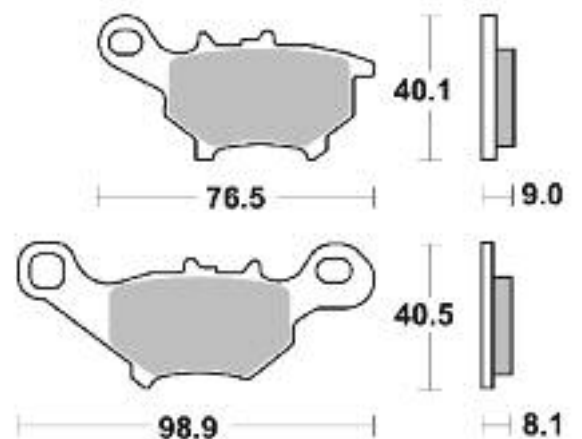

Adattabile su:

YAMAHA 1300 FJR (06/>)

Rif. orig.: 3P6W00450000

65.62060 Coppia pastiglie freno Sbs 206 HF

65.620610 Coppia pastiglie freno Sbs 206 CT

Adattabile su:

YAMAHA 50 CV Jog A/R (03/08 - ant.)

GR. 2 PARTI FRENANTI