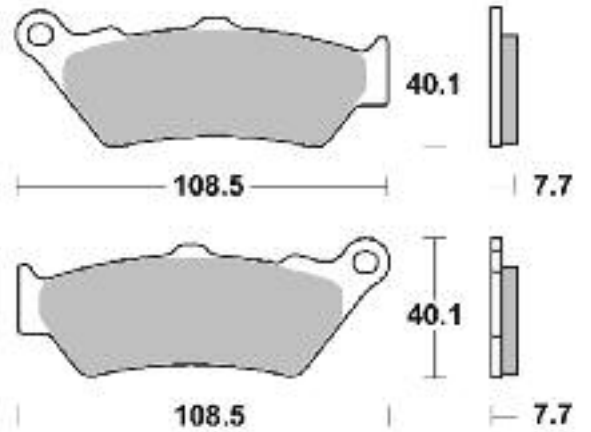

Adattabile su:

BMW 1000 S RR (09/10 - ant.)

Rif. orig.: 34117714800

GR. 2 PARTI FRENANTI

65.617610 Coppia pastiglie freno 176 CT

Adattabile su:

BMW 125 C1 (00/03 - ant.) • 200 C1 (02/03 - ant.)

Rif. orig.: 34112236720