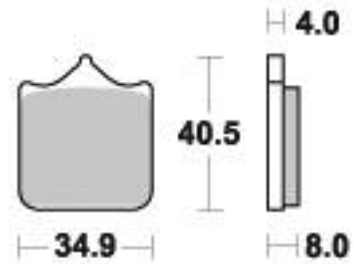

BMW

65.68705 Set 4 p. past. HS ant. BMW 1000 S RR

Adattabile su:

BMW 1000 S RR (09/10 - ant.)

Rif. orig.: 34117714800