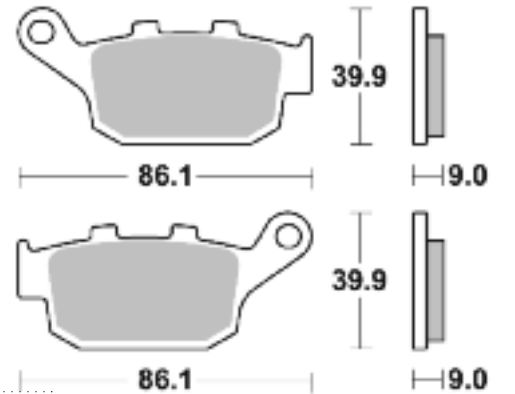

65.68816 Cp. pastiglia freno post. Sbs 881LS sinterizzata

Adattabile su:

HONDA 250 CBR R (11 - post.)
SUZUKI 650 SFV Gladius (09/11 - post.)

Rif. Suzuki: 69100-44850-000