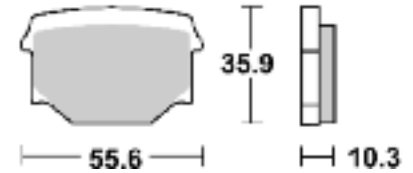

GR. 2 PARTI FRENANTI

TGB

65.62030 Coppia pastiglie freno HF ant. TGB Express (04/10)

Adattabile su:

TGB 50 R X Bullet (08/09 - ant.) • 125 Delivery (04/10 - ant.)
125 Express BK8E (04/10 - ant.) • 125 303 R (04/08 - ant.)
150 303 R (04/08 - ant.) • 125 Laser/R9/R9I (04/09 - ant.) • 125 RS Hawk (08 - ant.)
150 Laser R9/Laser R9I (BR9D - 04/09 - ant.) • 150 RS Hawk (08 - ant.)
125 304 Sport (03/04 - ant.) • 125 R X Bullet (08/09 - ant.)
125 404 Executive (03/08 - ant.)