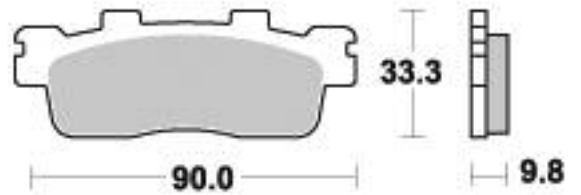

65.620405 Coppia pastiglie freno 204 MS

Adattabile su:

KYMCO 125 Dountown (09/10 - post.) • 200 Dountown (10 - post.)
300 Dountown (09/10 - post.)

Rif. orig.: 00143071