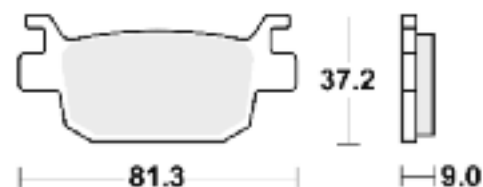

65.61930 Coppia pastiglie freno 193 HF

Adattabile su:

HONDA 125 FES S Wing (07/10 - post.) • 125 SH IE DD (09/10 - post.)
150 SH IE DD (09/10 - post.) • 250 NSS Forza X/EX (MF08 - 05/09 - post.)
300 SH (07/11 - post.)

Rif. orig.: 06435KTW901 • 06435KSVJ03