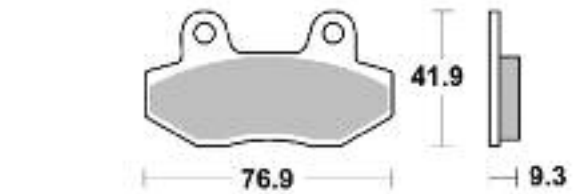

65.62100 Coppia pastiglie freno Sbs 210 HF

65.621010 Coppia pastiglie freno Sbs 210 CT

65.621005 Coppia pastiglie freno Sbs 210 MS

Adattabile su:

TGB 125 X Large (11 - ant.) • 125 X Motion LC 4T (08/> - ant.)
250 X Motion LC 4T (08/> - ant.)