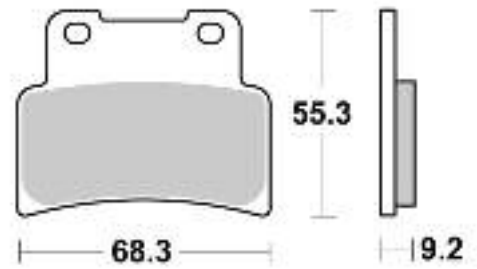

GR. 2 PARTI FRENANTI

Pastiglie

APRILIA

65.68449 Coppia pastiglie freno DC Aprilia RS 125 ant.

Adattabile su:

APRILIA 125 RS (06/10 - ant.) • 750 Dorsoduro (09 - ant.)
750 Shiver (08/09 - ant.) • 850 Manà (07/09 - ant.)

Rif. orig.: AP8133943