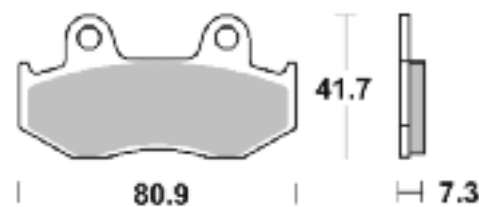

65.610410 Coppia pastiglie freno 104 CT

Adattabile su:

HONDA 125 CH Spacy estero (JF02/JF03 - 94/> - ant.)
125 CR R (86 - ant.) • 125 CR R SM (86 - ant.) • 125 CRM R Italy (90/94 - ant.)
125 MTX R (JD05 - 85/95 - ant.) • 125 NX Italy (90/> - ant.)
125 XL R/R Paris Dakar/S/SD (85/92 - ant.) • 250 CR R (84/86 - ant.)
250 CRE R (ME10 - 84/86 - ant.) • 250 XLR (MD11 - 84/87 - ant.)
250 XR R (ME06/MD30 - 84/87 - ant.) • 350 XR R (NE02 - 84/87 - ant.)
500 XR R (PE01/PE03 - 83 - ant.) • 600 XL R (PD03 - 83/84 - ant.)
600 XR R (PE04 - 85/87 - ant.)

Rif. orig.: 45105KZ1405 • 45105KB9960 • 06455KB9405