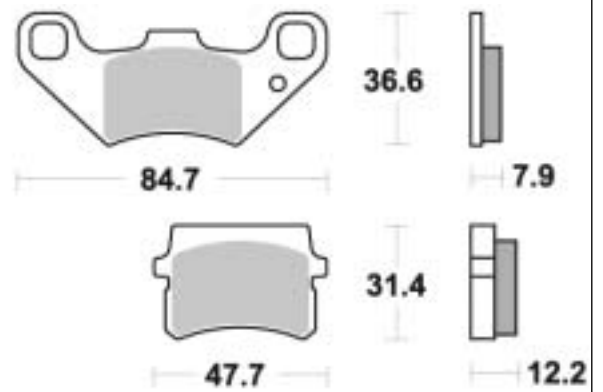

GR. 2 PARTI FRENANTI

VARIE

65.68550 Coppia pastiglie SBS 855 HF

Adattabile su:

PGO 50 Bugrider (06/> - ant.) • 150 Brudiger (05/> - ant.)

200 Budrigger (07/> - ant.) • 250 Bugrider (05/> - ant.)

QUADZILLA 250 XRV E (06/> - ant.)