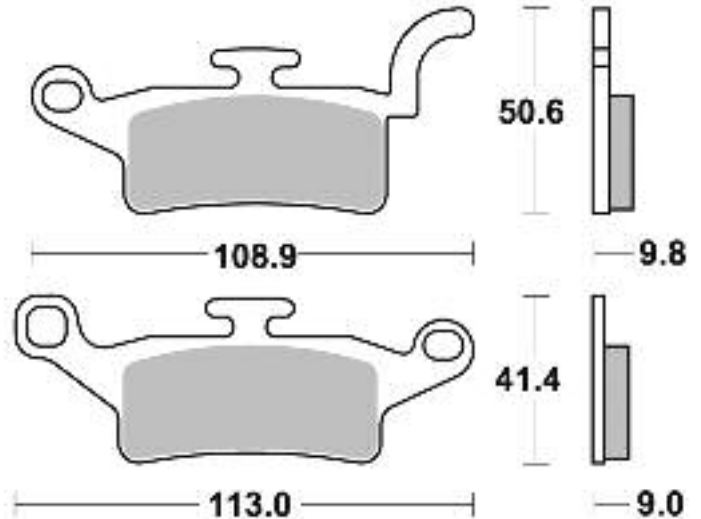

65.62070 Coppia pastiglie freno Sbs 207 HF

65.620710 Coppia pastiglie freno Sbs 207 CT

Adattabile su:

YAMAHA 125 NXC Cygnus X (5ML/5MLA/4P91/4P93 - 10 - ant.)

65.62080 Coppia pastiglie freno Sbs 208 HF

65.620810 Coppia pastiglie freno Sbs 208 CT