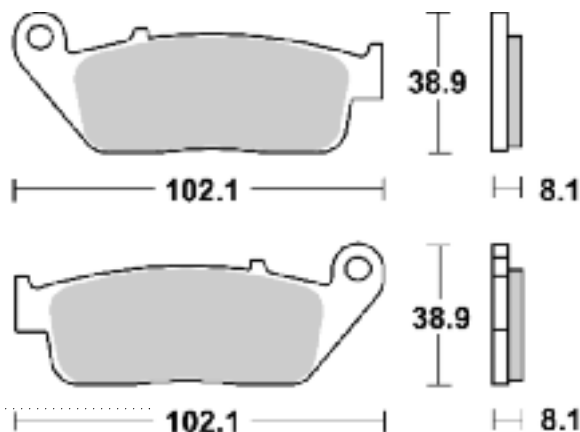

65.61830 Coppia pastiglie freno 183 HF

Adattabile su:

DAELIM 125 S2 Freewing (06 - ant.) • 250 S2 SQ Freewing (06/> - ant.)
KYMCO 125 Downtown (09/10 - ant.) • 200 Downtown (10 - ant.)
250 X-Citing (04/05 - ant.) • 250 X-Citing I (06/08 - ant.)
300 Downtown (09/10 - ant.) • 300 X-Citing I (08/10 - ant. dx/sx)
300 X-Citing I R (08/10 - ant. dx/sx)
500 X-Citing (04/06 - ant.) • 500 X-Citing (04/06 - post.)
500 X-Citing I (06/10 - ant. dx/sx) • 500 X-Citing I (06/10 - post.)
500 X-Citing I R (07/10 - ant. dx/sx) • 500 X-Citing I R (07/10 - post.)
PEUGEOT 400 Geopolis (06/> - ant.) • 600 Satelis ABS (04/06 - ant.)
SUZUKI 650 AN Burgman (03/09 - ant. dx)
650 AN Burgman (03/09 - ant. sx)