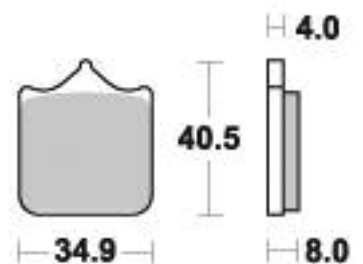

65.687001 Set 4 p. past. DS ant. BMW 1000 S RR

Adattabile su:

BMW 1000 S RR (09/10 - ant.)

Rif. orig.: 34117714800