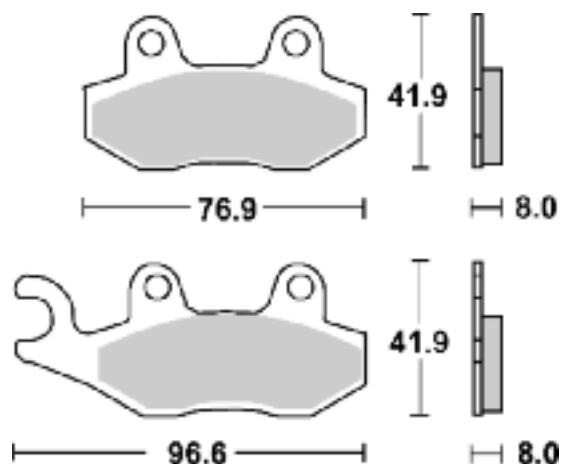

65.66114 Coppia pastiglie freno HF ant. Suzuki LTR quad R. - RIPRISTINATO

Adattabile su:

SUZUKI 450 LT R Quadrace R (06/08 - ant. sx)