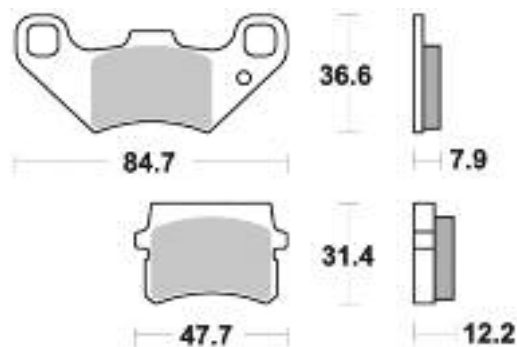

Rif. Gilera: 648476

Rif. Honda: 06436MCT016

Rif. Piaggio: 648476

GR. 2 PARTI FRENANTI

65.68550 Coppia pastiglie SBS 855 HF

Adattabile su:

PGO 50 Bugrider (06/> - ant.) • 150 Brudiger (05/> - ant.)
200 Budrigger (07/> - ant.) • 250 Bugrider (05/> - ant.)
QUADZILLA 250 XRV E (06/> - ant.)