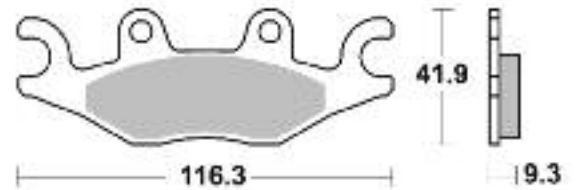

65.62100 Coppia pastiglie freno Sbs 210 HF

65.621010 Coppia pastiglie freno Sbs 210 CT

65.621005 Coppia pastiglie freno Sbs 210 MS

Adattabile su:

TGB 125 X Large (11 - ant.) • 125 X Motion LC 4T (08/> - ant.)
250 X Motion LC 4T (08/> - ant.)