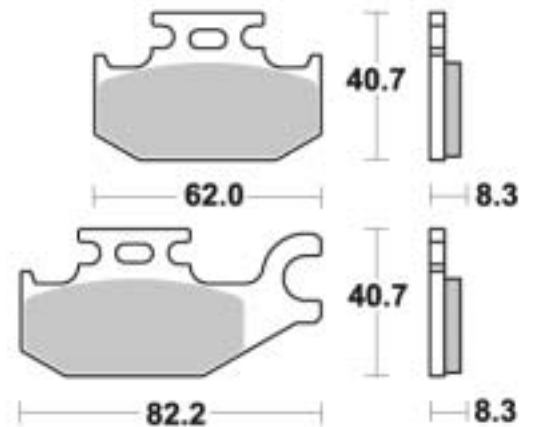

GR. 2 PARTI FRENANTI

Pastiglie

PIAGGIO

65.620205 Coppia pastiglie freno SBS 202 MS sinterizzate maxiscooter

Adattabile su:

PIAGGIO 250/400 MP3/MIC/LT (06/09 - ant.)

Rif. orig.: 647157

SUZUKI

65.68354 Coppia pastiglie SBS 835 SI sinterizzate off road

Adattabile su:

SUZUKI 700 LTA King Quad (05/> - ant. sx)

Rif. orig.: 59100-31860-000

65.68364 Coppia pastiglie SBS 836 SI sinterizzate off road

Adattabile su:

SUZUKI 700 LTA King Quad (05/> - ant. dx)

Rif. orig.: 59100-31850-000

GR. 2 PARTI FRENANTI

VARIE

65.68550 Coppia pastiglie SBS 855 HF

Adattabile su:

PGO 50 Bugrider (06/> - ant.) • 150 Brudiger (05/> - ant.)