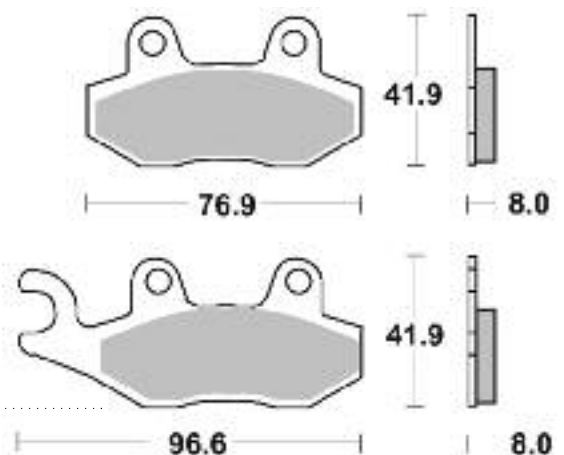

65.619710 Coppia pastiglie freno 197 CT

Adattabile su:

BENELLI 125 Caffé Nero (08 - ant. sx) • 125 Caffé Nero (08 - post.)
250 Caffé Nero (08 - ant. sx) • 250 Caffé Nero (08 - post.)
KYMCO 250 People S (06/08 - ant. sx) • 250 People S IE (07/09 - ant. sx)
300 People S I (08/10 - ant. sx)
SUZUKI 400 AN Burgman (K7/K8/K9/L0/L1 - 06/11 - ant. sx)

Rif. Kymco: 00126220 • 00126221

Rif. Suzuki: 59100-05830-000