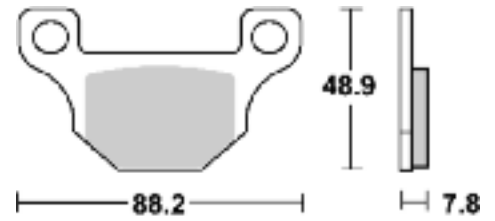

GR. 2 PARTI FRENANTI

TGB

65.62030 Coppia pastiglie freno HF ant. TGB Express (04/10)

Adattabile su:

TGB 50 R X Bullet (08/09 - ant.) • 125 Delivery (04/10 - ant.)
125 Express BK8E (04/10 - ant.) • 125 303 R (04/08 - ant.)
150 303 R (04/08 - ant.) • 125 Laser/R9/R9I (04/09 - ant.) • 125 RS Hawk (08 - ant.)
150 Laser R9/Laser R9I (BR9D - 04/09 - ant.) • 150 RS Hawk (08 - ant.)
125 304 Sport (03/04 - ant.) • 125 R X Bullet (08/09 - ant.)
125 404 Executive (03/08 - ant.)