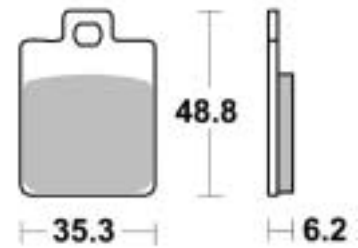

GR. 2 PARTI FRENANTI

Pastiglie

PIAGGIO

65.620205 Coppia pastiglie freno SBS 202 MS sinterizzate maxiscooter

Adattabile su:

PIAGGIO 250/400 MP3/MIC/LT (06/09 - ant.)

Rif. orig.: 647157

SUZUKI