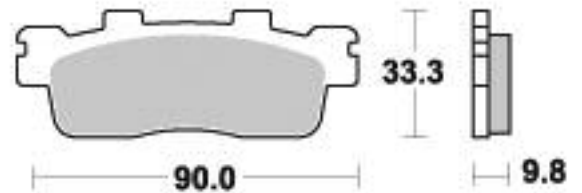

Rif. orig.: 00143071

65.620405 Coppia pastiglie freno 204 MS

Adattabile su:

KYMCO 125 Dountown (09/10 - post.) • 200 Dountown (10 - post.)
300 Dountown (09/10 - post.)

Rif. orig.: 00143071

MBK/YAMAHA

65.67405 Coppia pastiglie SBS 740 HS sinterizzate anteriori