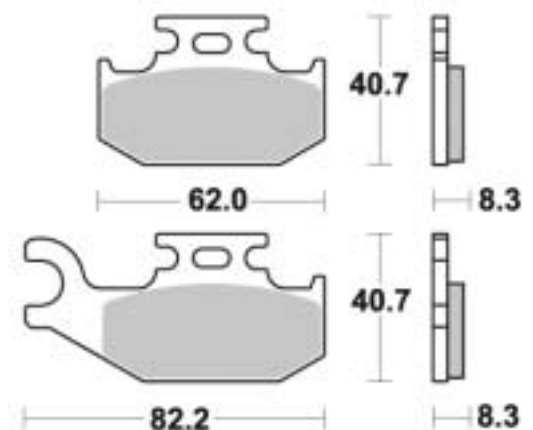

65.68354 Coppia pastiglie SBS 835 SI sinterizzate off road

Adattabile su:

SUZUKI 700 LTA King Quad (05/> - ant. sx)

Rif. orig.: 59100-31860-000

65.68364 Coppia pastiglie SBS 836 SI sinterizzate off road

Adattabile su: