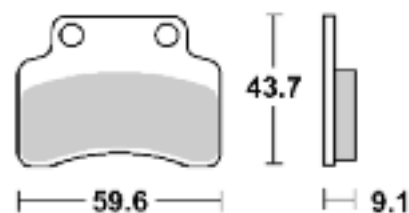

Rif. Kymco: 00126220 • 00126221

Rif. Suzuki: 59100-05830-000

GR. 2 PARTI FRENANTI

65.614010 Coppia pastiglie freno 140 CT

Adattabile su:

CAGIVA 50 City (95 - ant.) • 125 Passing (94/> - ant.)
GARELLI 125 Freeland (02/> - ant.) • 125 T-Rex (00/> - ant.) • 150 Freeland (02/> - ant.)
PGO 50 Dr. Big 2T (01/> - ant.) • 50 G-Max 2T (06/> - ant.) • 50 I Dep (09/> - ant.)
 50 Libra (10 - ant.) • 50 Ligerio 2T (06/> - ant.) • 50 PMX Naked 2T (99/10 - ant.)
 50 PMX Sport 2T (99/10 - ant.) • 50 T-Rex 2T (99/01 - ant.) • 125 I Bubù/My Bubù (ant.)
 125 I Charge (ant.) • 125 T-Rex 4T (ant.) • 150 T-Rex 4T (ant.)
SYM 50 Jet (99/02 - ant.) • 50 Jet Euro X E2 (03/07 - ant.) • 50 Jet Sport X (06/07 - ant.)
 50 Jungle (99/00 - ant.) • 50 Mask/Mask E2 (00/05 - ant.) • 50 Red Devil (99/> - ant.)
 50 Symphony 4T (09/10 - ant.) • 50 Symply 4T (07/08 - ant.) • 125 Attila (95/> - ant.)
 125 Citycom (09 - ant.) • 125 Fiddle II (08 - ant.) • 125 Megalo (06/07 - ant.)
 125 Newduke (00/01 - ant.) • 125 Superduke (96/> - ant.) • 125 Symphony 4T (09/10 - ant.)
 125 Symphony 4T DD (09/10 - ant.) • 125 Symply (07/08 - ant.) • 150 Attila (00/> - ant.)
 150 Superduke (96/> - ant.) • 200 HD E3 IE Evo (07/10 - ant.) • 300 Citycom (07/09 - ant.)